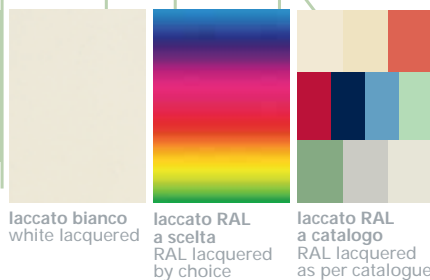

Inari
laccato bianco
white lacquered

collezione
I Laghi

Inari

finiture
finishings

laccato bianco
white lacquered

laccato RAL
a scelta
RAL lacquered
by choice

laccato RAL
a catalogo
RAL lacquered
as per catalogue

Inari
laccato RAL
a scelta 6016
6016 RAL
lacquered
by choice

Inari
laccato RAL
a scelta 3005
3005 RAL
lacquered
by choice

Volta
telaio tondo
rounded frame
laccato RAL
a scelta 1014
1014 RAL lacquered
by choice

collezione
I Laghi

Volta

finiture
finishings

Volta
laccato RAL a scelta 6020
6020 RAL lacquered by choice

Iseo BG
laccato RAL a catalogo 9002
9002 RAL lacquered as per catalogue

collezione
I Laghi

Iseo

finiture
finishings

laccato bianco
white lacquered

laccato RAL
a scelta
RAL lacquered
by choice

laccato RAL
a catalogo
RAL lacquered
as per catalogue

Iseo BV
laccato RAL a catalogo 9002
9002 RAL lacquered
as per catalogue

collezione
I Laghi